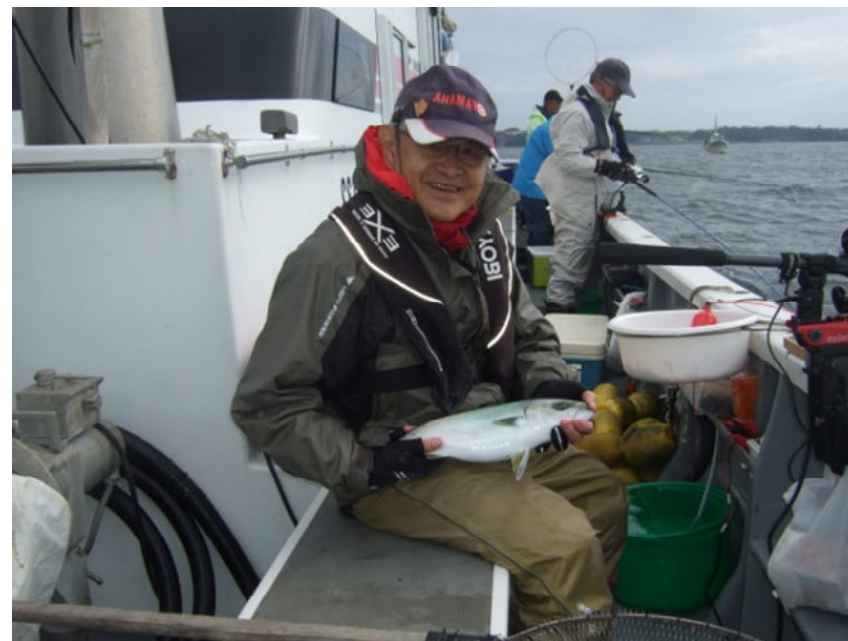

10月24日
三浦半島先端
間口漁港孫武丸