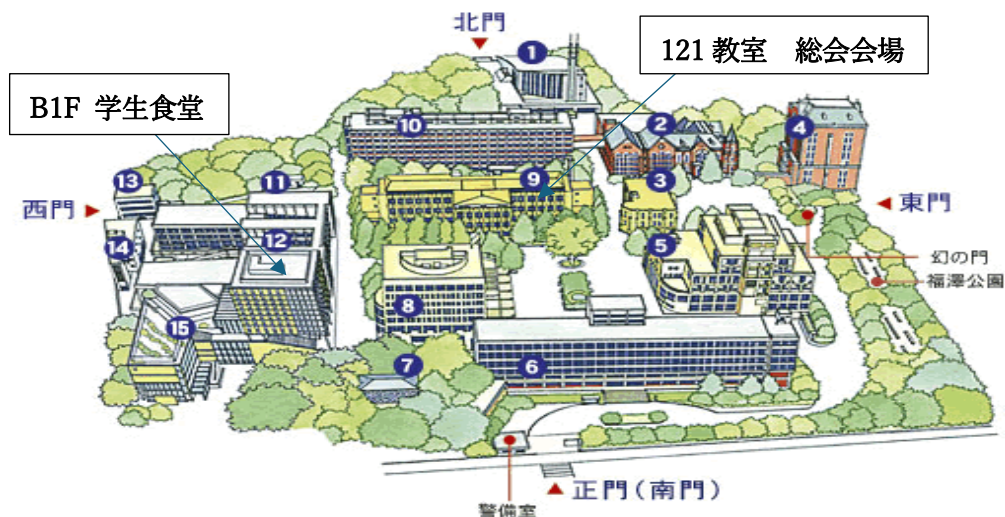

令和6年4月吉日

第32回総会懇親会開催のお知らせ

杉並三田会の皆様、

第32回総会懇親会を下記要領にて開催致しますので、万障お繰り合わせの上、ご出席をお願い申し上げます。

記

- ・日時 : 6月15日(土) 午後2時より受付
総会(第1校舎 121校舎) 午後2:20より
懇親会(西校舎 生協食堂) 午後4:00より
- ・開催場所 : 慶應義塾大学 三田キャンパス内
- ・会費 : 6,000円/1名
- ・総会終了後、若林鶴雲さんより講談「若き血誕生秘話」をご披露して頂きます。その後、昨年同様、懇親会を開催する“生協食堂”に移動して頂きます。
- ・懇親会の開始は午後4時を予定しております。懇親会よりのご参加の方は午後3:45~4:00西校舎のB1F生協食堂に直接お越し頂き、会費¥6,000をお支払いください。

・三田キャンパス案内図

- 【1】北館：大会議室、ホール、ファカルティクラブ 【2】図書館旧館：大会議室、小会議
【3】塾監局 【4】東館：ホール、G-SEC Lab 【5】図書館新館 【6】南校舎（411-458）【7】三田演説館 【8】大学院校舎（311-358）【9】第1校舎（101-147）【10】研究室棟：会議室 【11】労働組合本部 【12】西校舎（501-545）：ホール、山食、学生食堂（生協）【13】西館 【14】購買施設棟（生協購買部）【15】南館（2B11-2B42）